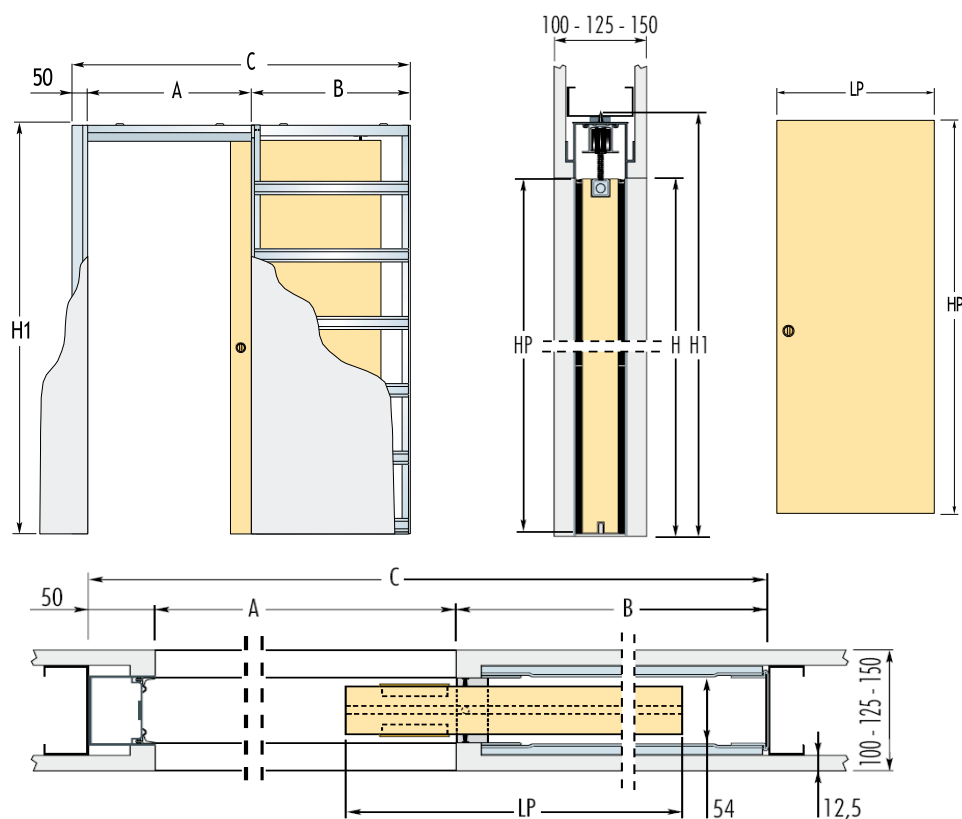

Sistem pentru glisarea unei usi

SYNTESIS®LINE este sistemul care permite culisarea unui singur panou de usa fara finisaje externe aplicate. O solutie moderna, perfecta ambietelor minimaliste si amenajarilor exclusiviste. Perspectiva unei panorame armonioase: fara pervaz, fara toc, fara adaosuri sau aplicatii.

Nota: Panoul de usa destinat modelului Syntesis® Line se va freza in lungul profilului superior, asa cum arata desenele. (exceptie facand usile din stida).

MODEL STANDARD					PANOU USA		NOTE
Gol de trecere A x H	Dimensiune totala (cu clema) C x H1		GROSIME PERETE	COTA INTERNA	LP	HP	
600 x 2000/2100	1378 x 2060/2160	735	100	54	615	1992/2092	■ Pentru sistemul al carui compartiment intern are latimea de 54mm, grosimea panoului de usa nu va depasi 40mm (inclusiv elementele aplicate).
700 x 2000/2100	1578 x 2060/2160	835	100	54	715	1992/2092	
800 x 2000/2100	1778 x 2060/2160	935	100	54	815	1992/2092	■ La echiparea cu usi, greutatea standard admis de sistemul de glisare: 80kg. Disponibil la cerere si pentru usi cu greutate: 120 kg.
900 x 2000/2100	1978 x 2060/2160	1035	100	54	915	1992/2092	
1000 x 2000/2100	2178 x 2060/2160	1135	100	54	1015	1992/2092	

▶ IMPORTANTE

- ▶ Pentru exigente anti-efractie, Eclisse recomanda ca usa sa fie mentinuta la 80 mm.
- ▶ Daca este necesar, limitatoarele reglabile permit modificarea golului final de trecere.
- ▶ Pentru o miscare de culisare completa si perfecta, panoul de usa este prevazut cu canelura (prin frezare).
- ▶ Canelura pentru ghidajul usii are urmatoarele dimensiuni: 7x15 mm.
- ▶ Golul de trecere final este redus cu 7 mm.

■ Realizarea sistemelor de glisare cu dimensiuni atipice se face numai la comanda (dupa acceptarea proiectului tehnic de catre producator).

■ Dimensiunile sunt exprimate in mm.

Kit-uri & Accesorii Suplimentare: