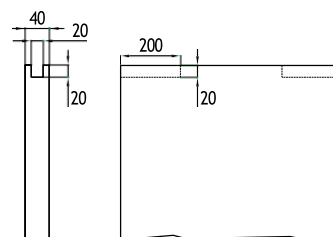

Nota: Panoul de usa destinat modelului Syntesis® Line se va freza in lungul profilului superior, asa cum arata desenele. (exceptie facand usile din stida).

MODEL STANDARD					PANOU USA		NOTE
Gol de trecere A x H	Dimensiune totala (cu clema) C x H1		GROSIME PERETE	COTA INTERNA	LP	HP	
600 x 2000/2100	1378 x 2060/2160	735	100	54	615	1992/2092	■ Pentru sistemul al carui compartiment intern are latimea de 54mm, grosimea panoului de usa nu va depasi 40mm (inclusiv elementele aplicate).
700 x 2000/2100	1578 x 2060/2160	835	100	54	715	1992/2092	
800 x 2000/2100	1778 x 2060/2160	935	100	54	815	1992/2092	■ La echiparea cu usi, greutatea standard admis de sistemul de glisare: 80kg. Disponibil la cerere si pentru usi cu greutate: 120 kg.
900 x 2000/2100	1978 x 2060/2160	1035	100	54	915	1992/2092	
1000 x 2000/2100	2178 x 2060/2160	1135	100	54	1015	1992/2092	

▶ IMPORTANTE

- ▶ Pentru exigente anti-efractie, Eclisse recomanda ca usa sa fie mentinuta la 80 mm.
- ▶ Daca este necesar, limitatoarele reglabile permit modificarea golului final de trecere.
- ▶ Pentru o miscare de culisare completa si perfecta, panoul de usa este prevazut cu canelura (prin frezare).
- ▶ Canelura pentru ghidajul usii are urmatoarele dimensiuni: 7x15 mm.
- ▶ Golul de trecere final este redus cu 7 mm.

■ Realizarea sistemelor de glisare cu dimensiuni atipice se face numai la comanda (dupa acceptarea proiectului tehnic de catre producator).

■ Dimensiunile sunt exprimate in mm.

Kit-uri & Accesorii Suplimentare: